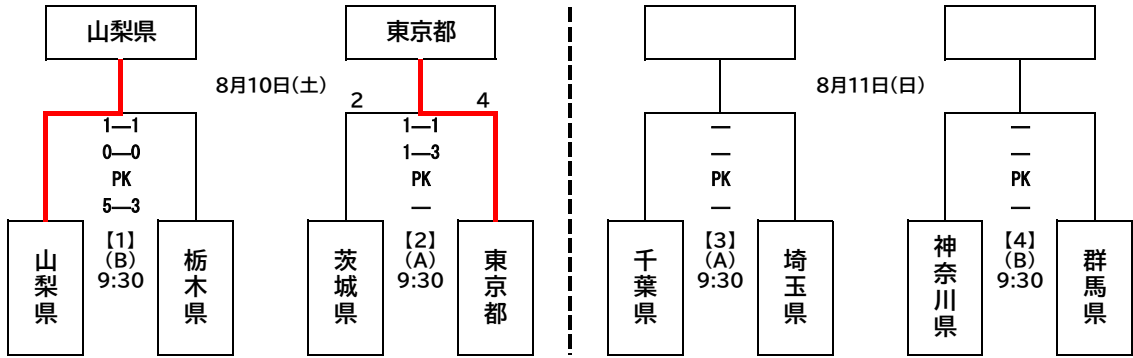

組合せ

第78回国民スポーツ大会関東ブロック大会 サッカー競技

少年男子 (A) 韮崎市中央公園陸上競技場
(B) 韮崎市中央公園芝生広場

成年女子 (A) 昭和町押原公園天然芝
(B) 昭和町押原公園人工芝

少年女子 (A) 昭和町押原公園天然芝
(B) 昭和町押原公園人工芝

U16リーグ結果

Aブロック	1位	埼玉県	2位	茨城県	3位	山梨県	4位	栃木県
Bブロック	1位	千葉県	2位	東京都	3位	神奈川県	4位	群馬県