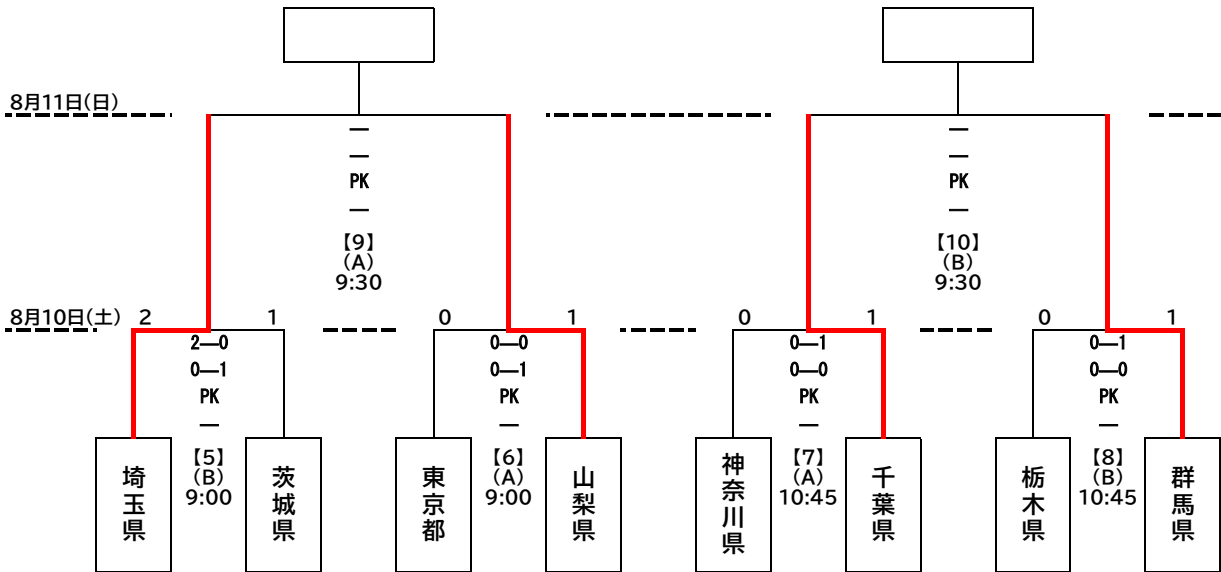

組合せ

第78回国民スポーツ大会関東ブロック大会 サッカー競技

少年男子 (A) 韮崎市中央公園陸上競技場
(B) 韮崎市中央公園芝生広場

成年女子 (A) 昭和町押原公園天然芝
(B) 昭和町押原公園人工芝

少年女子 (A) 昭和町押原公園天然芝
(B) 昭和町押原公園人工芝

U16リーグ結果

Aブロック	1位	埼玉県	2位	茨城県	3位	山梨県	4位	栃木県
Bブロック	1位	千葉県	2位	東京都	3位	神奈川県	4位	群馬県